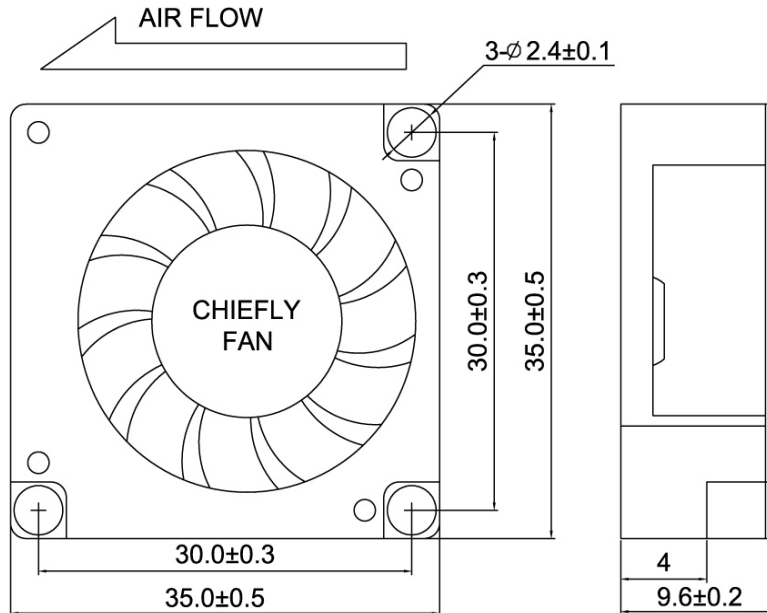

DC BRUSHLESS BLOWER

CCB3510 SERIES

FEATURES

SIZE:	35x35x10 mm
BEARING TYPE:	BALL , SLEEVE & ONE BALL & ONE SLEEVE BEARING
IMPELLER:	PLASTIC WITH FIBER GLASS FILLED UL 94V-0
FRAME:	PLASTIC WITH FIBER GLASS FILLED UL 94V-0
WEIGHT:	16(g)

DIMENSIONS

Model No.	Bearing	Rated Voltage (VAC)	Air Flow (CFM)	Current (A)	Input Power (Watts)	Speed (RPM)	Noise Level (dBA)	Dimensions	
								LxWxH (mm)	
CCB 3510S5H	Sleeve	5	1.50	0.17	0.85	7000	30.70	35x35x10	
CCB 3510B5H	2Ball	5	1.50	0.17	0.85	7000	30.70		
CCB 3510C5H	1B1S	5	1.50	0.17	0.85	7000	30.70		
CCB 3510S12H	Sleeve	12	1.50	0.10	0.12	7000	30.70		
CCB 3510B12H	2Ball	12	1.50	0.10	0.12	7000	30.70		
CCB 3510C12H	1B1S	12	1.50	0.10	0.12	7000	30.70		
CCB 3510S5M	Sleeve	5	1.20	0.11	0.55	6000	27.50		
CCB 3510B5M	2Ball	5	1.20	0.11	0.55	6000	27.50		
CCB 3510C5M	1B1S	5	1.20	0.11	0.55	6000	27.50		
CCB 3510S12M	Sleeve	12	1.20	0.10	0.11	6000	27.50		
CCB 3510B12M	2Ball	12	1.20	0.10	0.11	6000	27.50		
CCB 3510C12M	1B1S	12	1.20	0.10	0.11	6000	27.50		
CCB 3510B5L	2Ball	5	1.00	0.09	0.45	5000	23.00		
CCB 3510B12L	2Ball	12	1.00	0.11	0.13	5000	23.00		